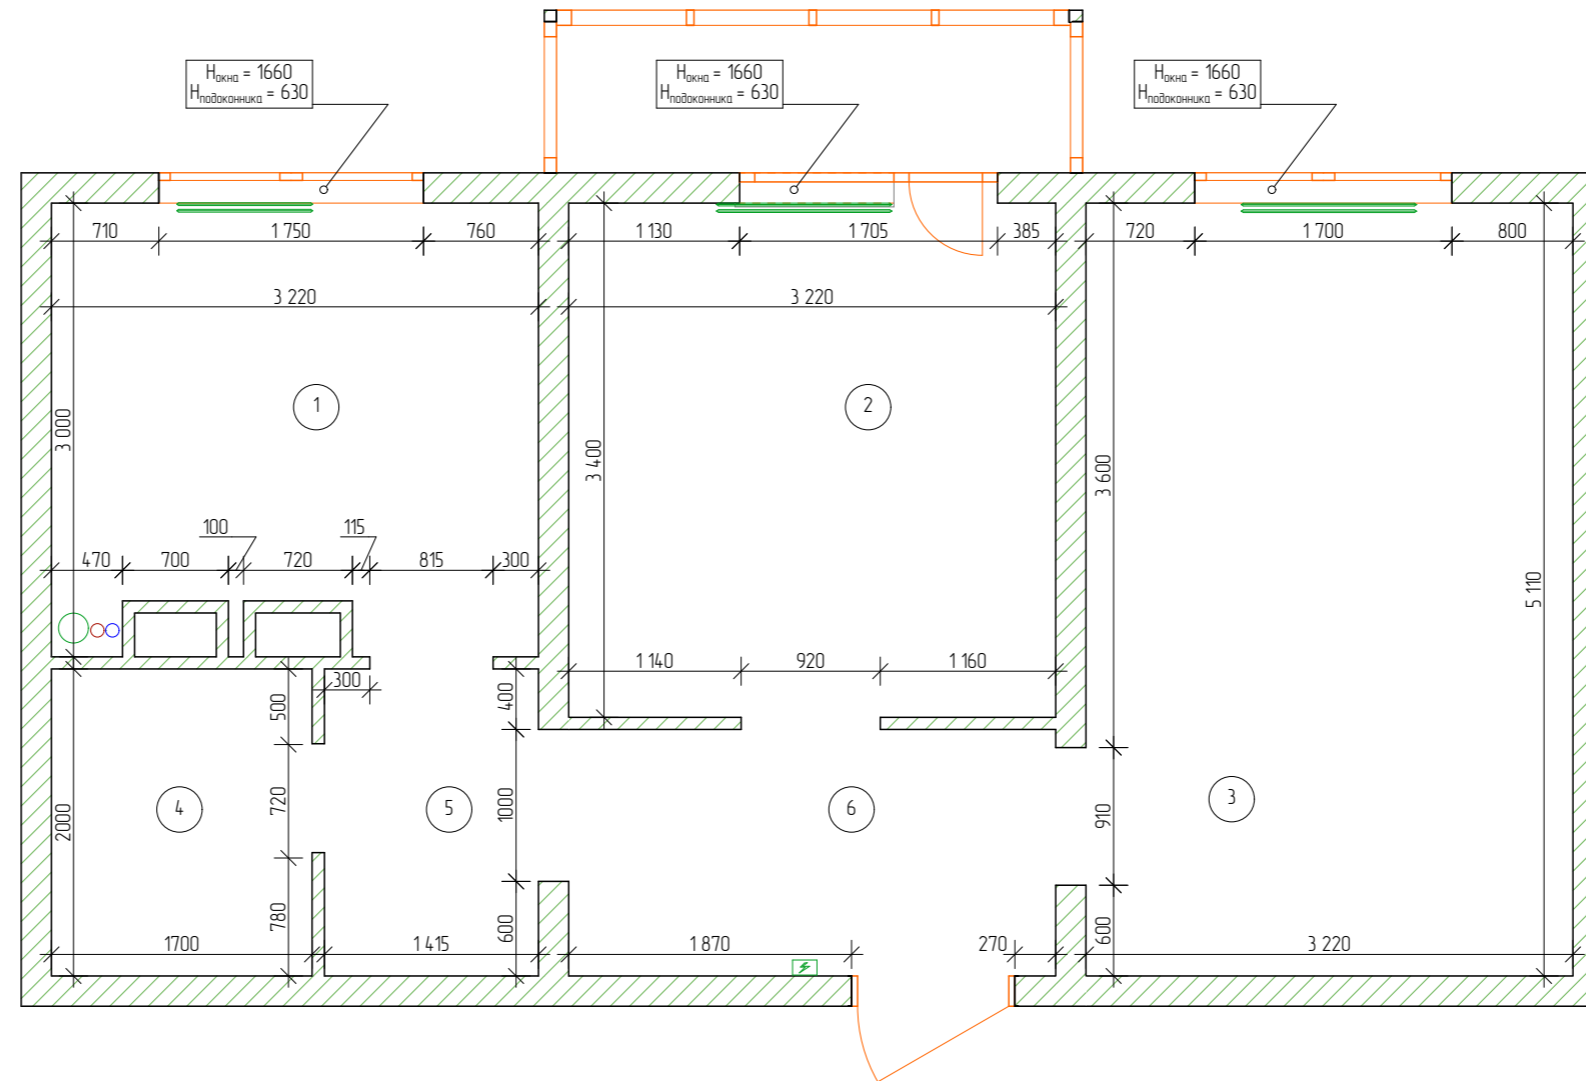

Экспликация помещений

№	Наименование	Площадь
1	Кухня	8,92
2	Комната 1	10,95
3	Комната 2	16,45
4	Санузел	3,40
5	Тамбур	2,83
6	Прихожая	5,15

Проектируемая площадь S= 47,7 кв. м

Изм	Кодч	Лист	№Док	Подп	Дата	Москва Ерино ЖК Елкино			
						Дизайн-проект двухкомнатной квартиры	Стадия	Лист	Листов
							Р	01	20
						Обмерный план 1:50	Дизайн-студия The Mint Fox		