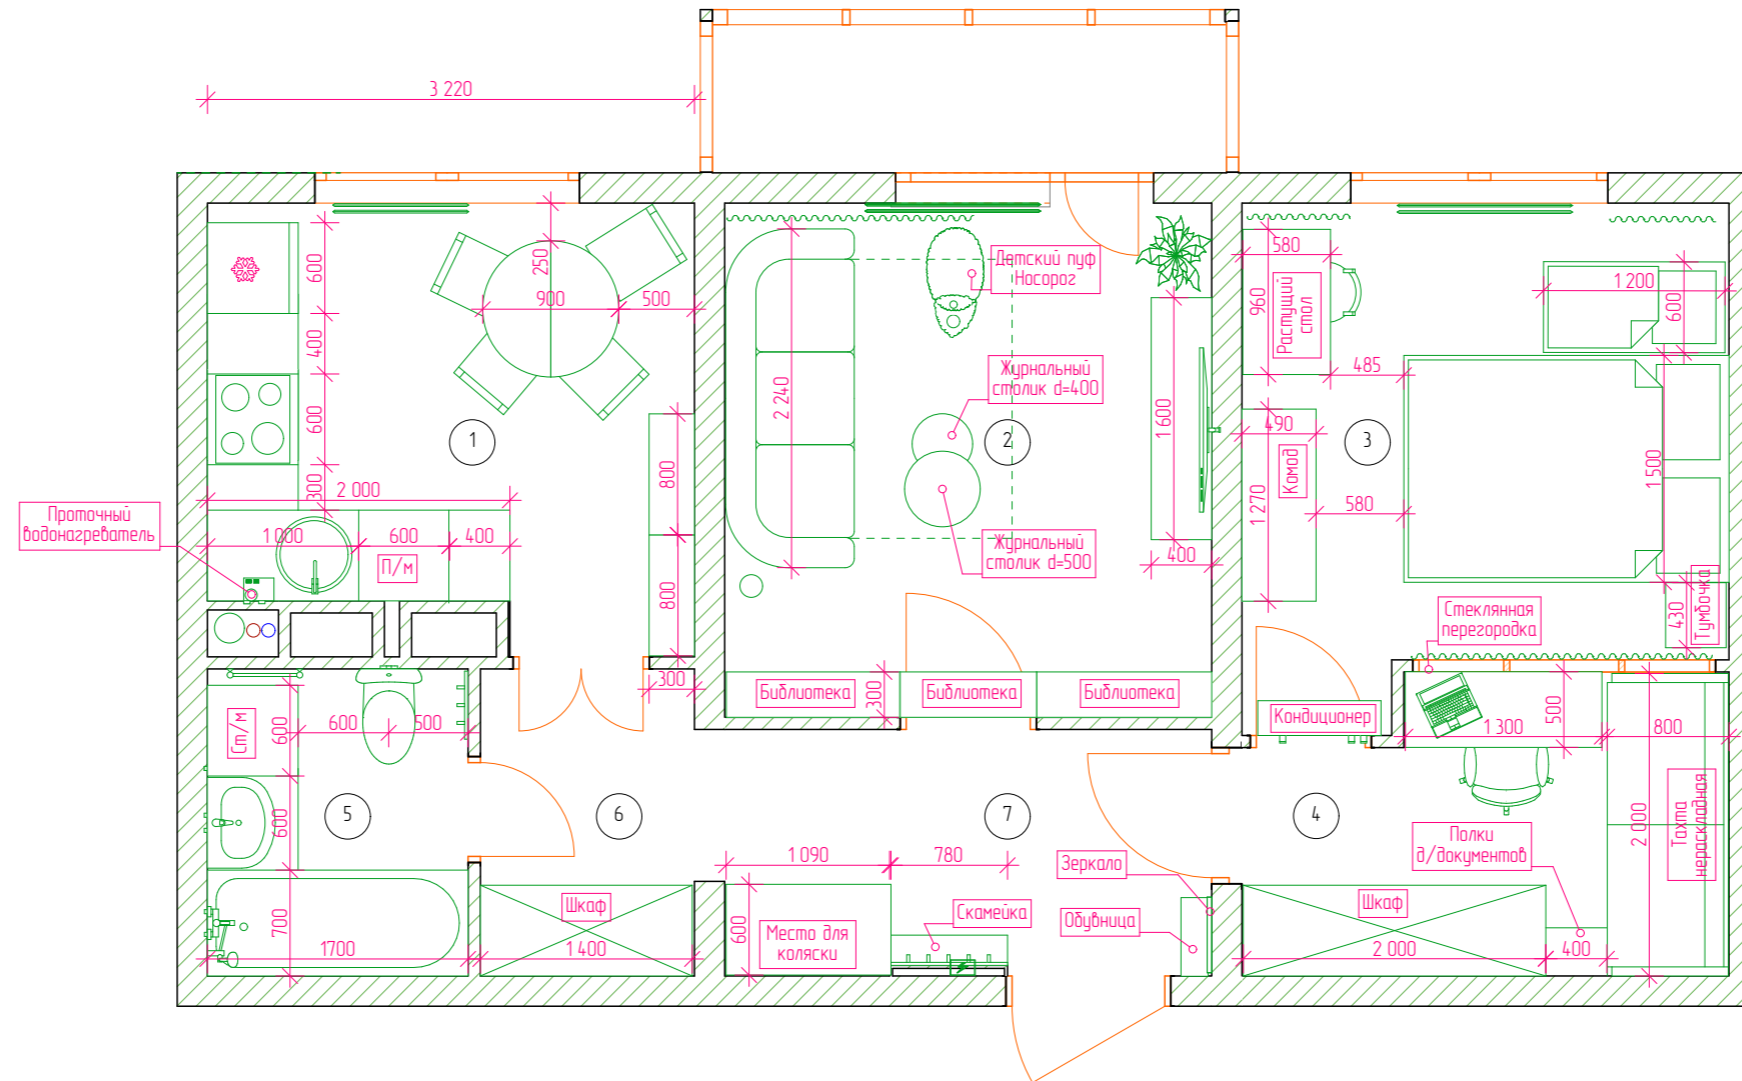

Экспликация помещений

№	Назначение	Площадь
1	Кухня	8,92
2	Гостиная	10,95
3	Спальня	10,32
4	Кабинет	5,91
5	Санузел	3,40
6	Тамбур	2,83
7	Прихожая	5,15

						Москва Ерино ЖК Елкино		
Изм	Кодч	Лист	№Док	Подп	Дата			
						Дизайн-проект двухкомнатной квартиры		
Заказчик					2021	Стадия	Лист	Листов
Разработ					2021	P	04	20
План размещения мебели 1:50						Дизайн-студия The Mint Fox