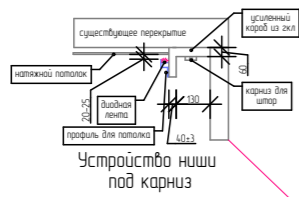

Карниз Ogas Decor C394 Steps, цвет белый

Карниз Ogas Decor C395 Steps, цвет синий