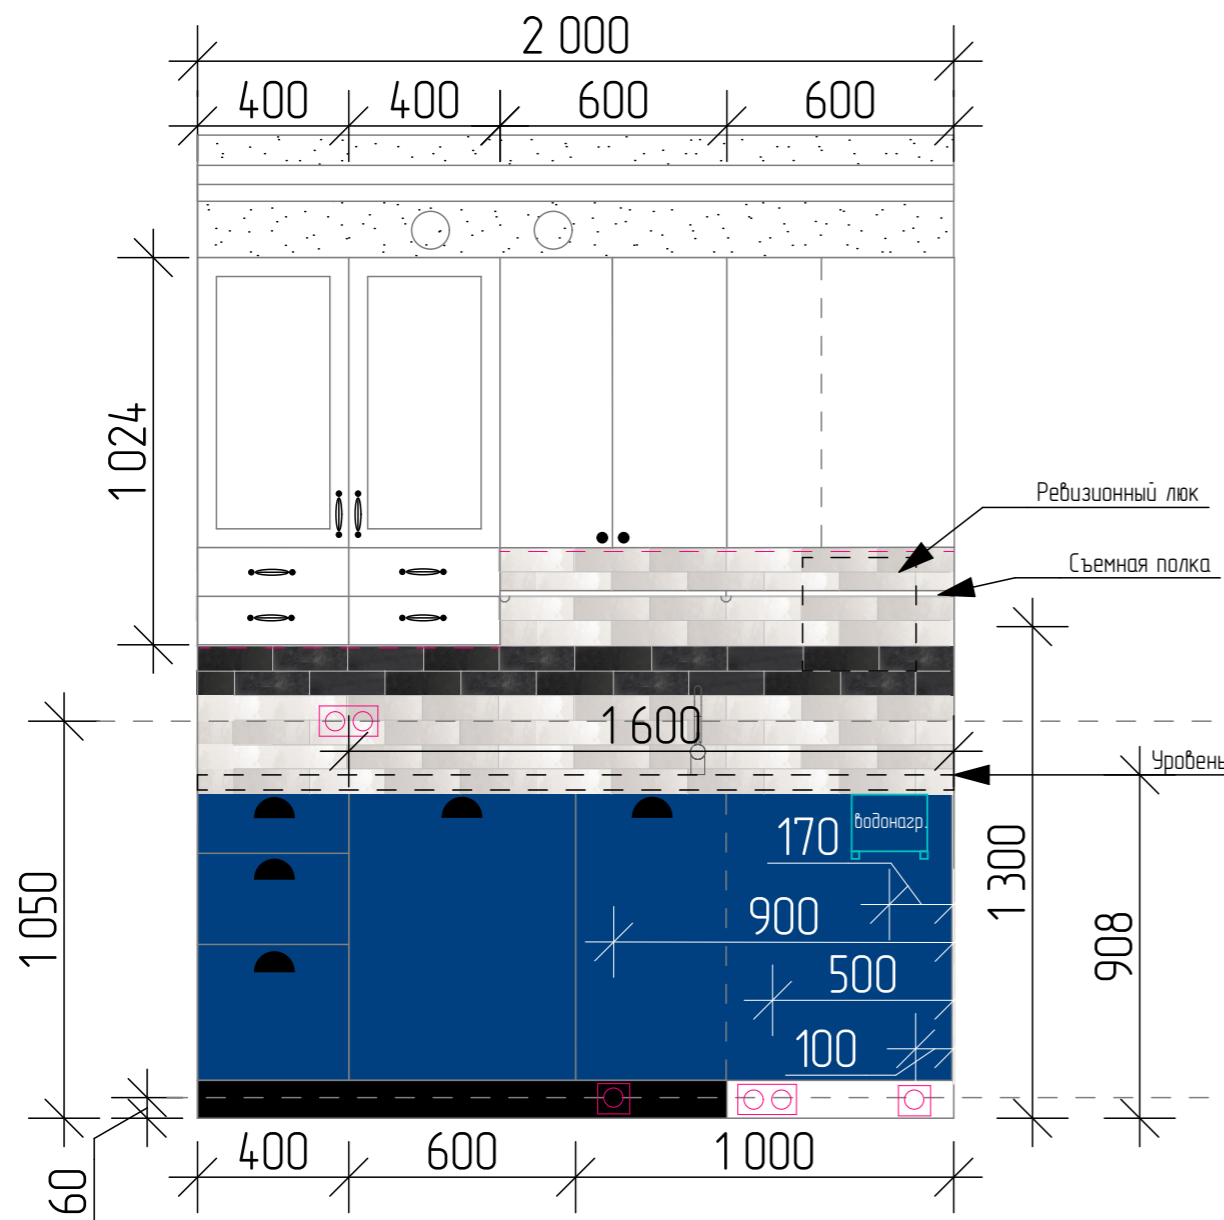

P-06

P-07

* Холодильник выбирать не выше 1910