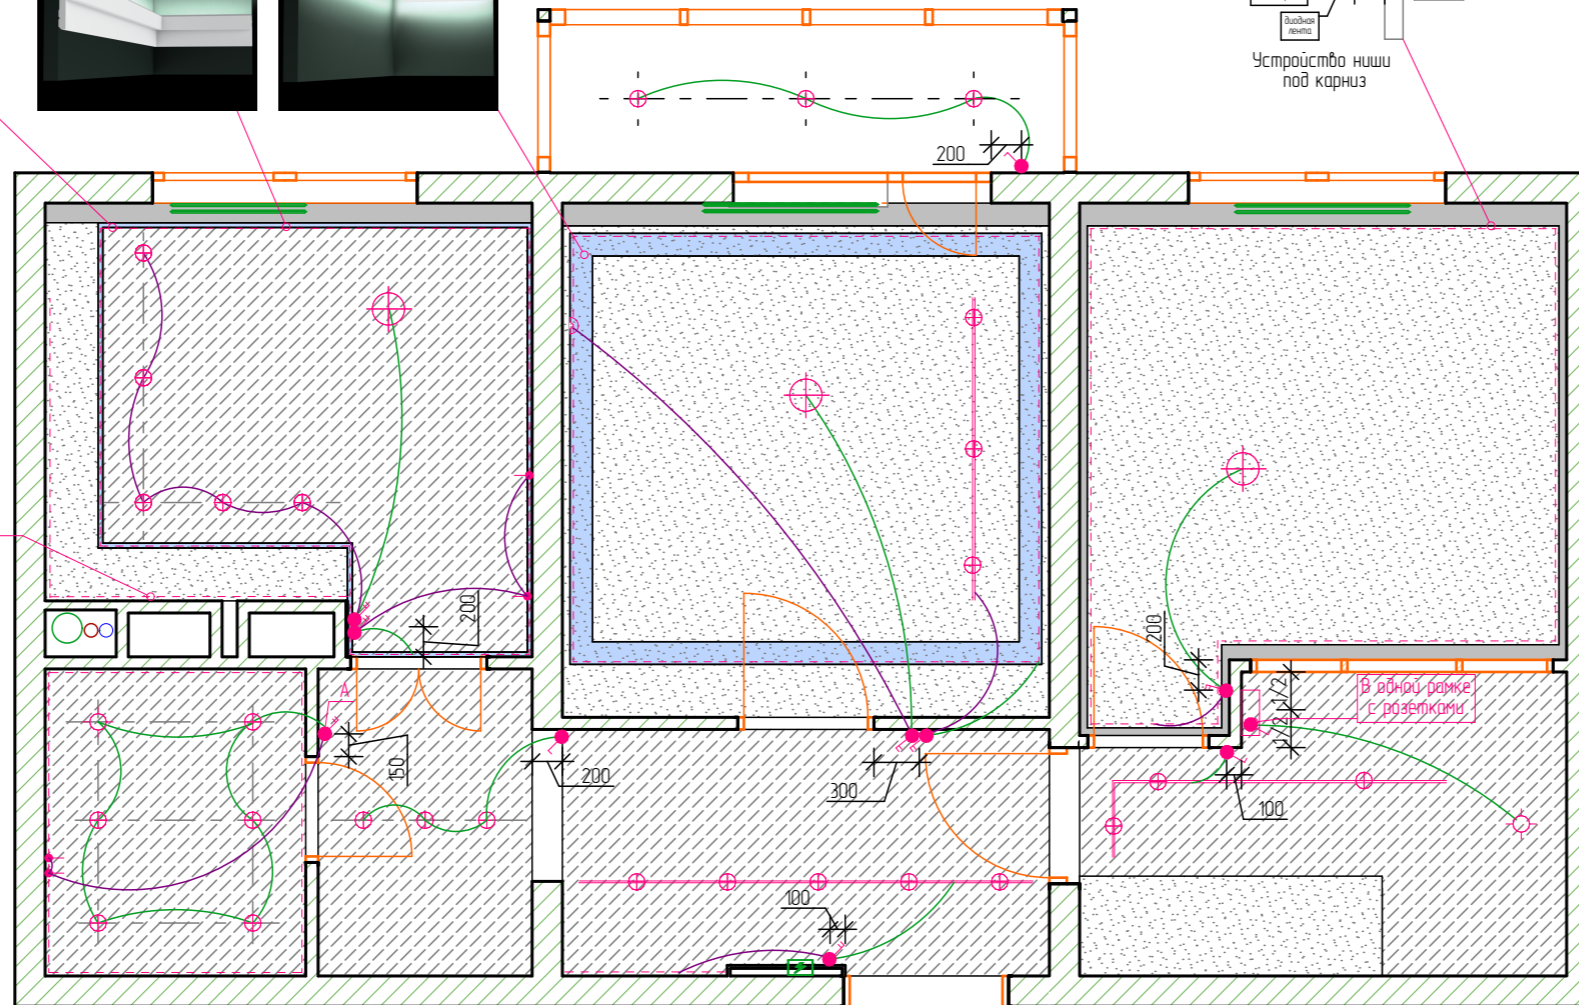

Карниз Ogas Decor C394 Steps, цвет белый

Карниз Ogas Decor C395 Steps, цвет синий

Условные обозначения

- встраиваемый точечный светильник
- трековый светильник
- люстра
- неоновая вывеска
- накладной точечный светильник
- диодная лента
- эл. вывод
- бра
- выключатель одноклавишный
- выключатель двухклавишный

Примечание:

1. Все привязки даны в мм.
2. Привязки даны относительно осей выключателя или блока выключателей.
3. Выключатель или блок выключателей расположить на высоте 900 мм, если не указано иное.
4. Выключатель или блок выключателей расположить горизонтально, если не указано иное.
5. Выключатель А включается одновременно с принудительной вытяжкой. Таймер на 30 секунд после включения света и 5 минут после выключения света.

						Москва Ерино ЖК Елкинс		
Изм	Кодч	Лист	№Док	Подп	Дата			
						Дизайн-проект двухкомнатной квартиры		
						Стадия	Лист	Листов
						Р	15	20
						Схема включения светильников 1:50		
						Дизайн-студия The Mint Fox