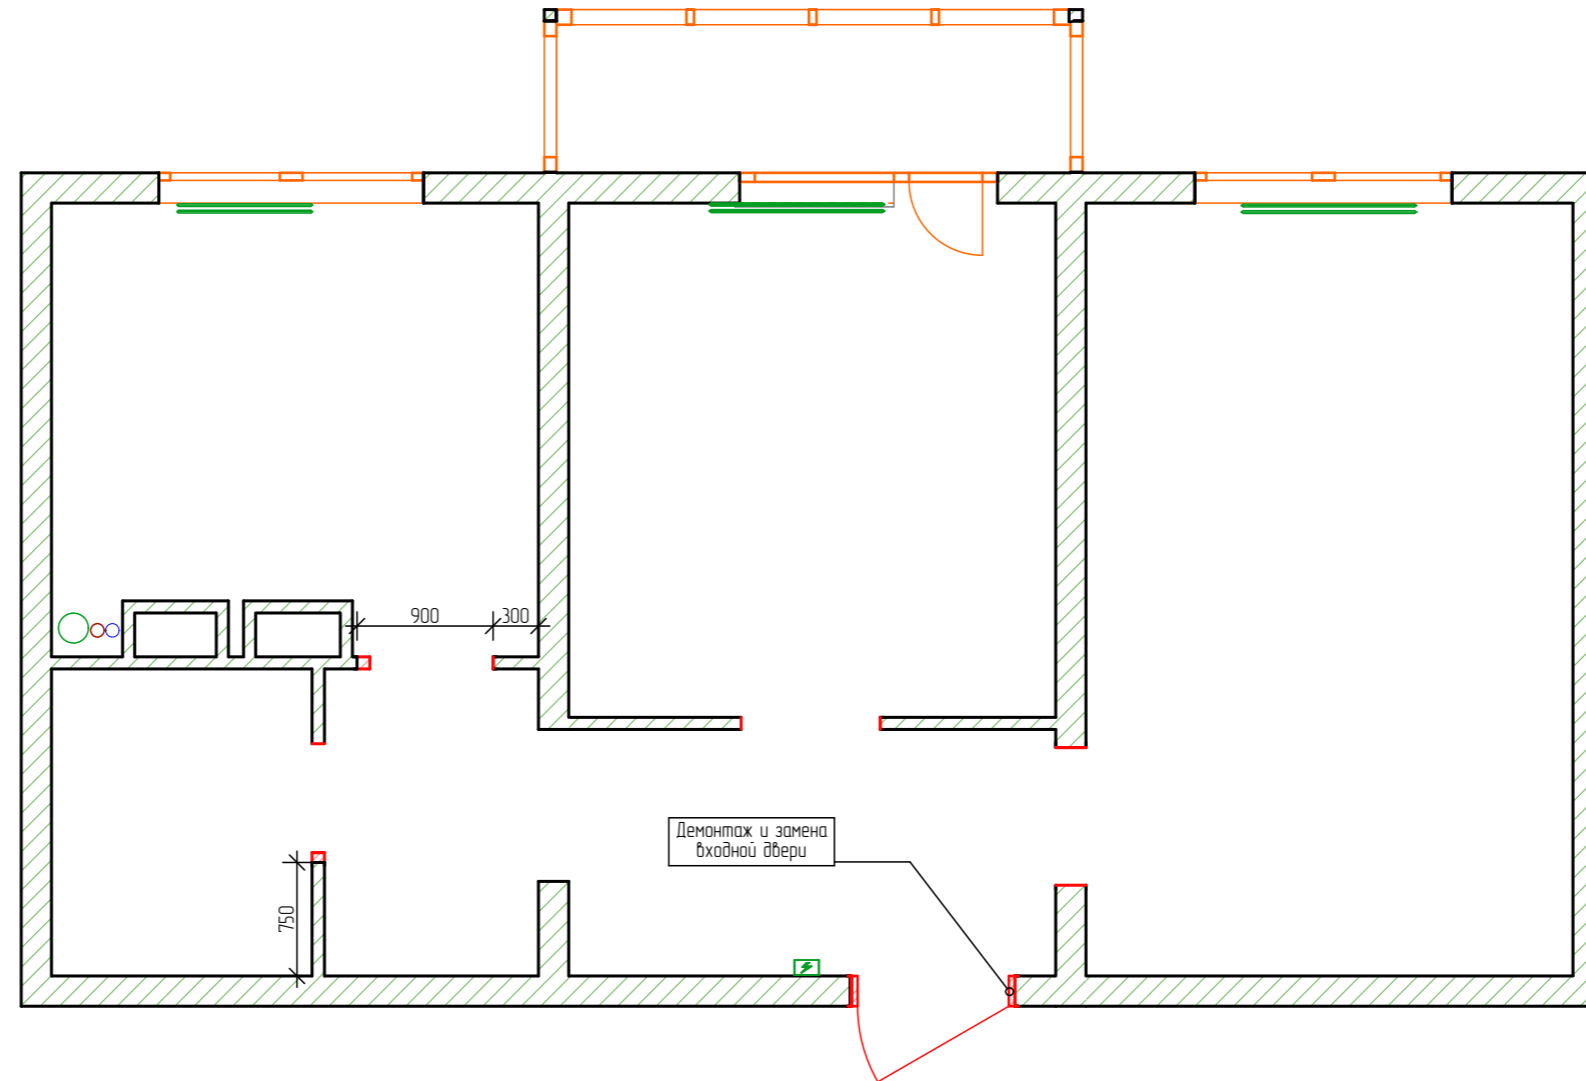

Экспликация помещений

№	Наименование	Площадь
1	Кухня	8,92
2	Комната 1	10,95
3	Комната 2	16,45
4	Санузел	3,40
5	Тамбур	2,83
6	Прихожая	5,15

Проектируемая площадь S= 47,7 кв. м

Изм	Кодч	Лист	№Док	Подп	Дата	Москва Ерино ЖК Елкино			
						Дизайн-проект двухкомнатной квартиры	Стадия	Лист	Листов
							Р	01	20
						Обмерный план 1:50	Дизайн-студия The Mint Fox		