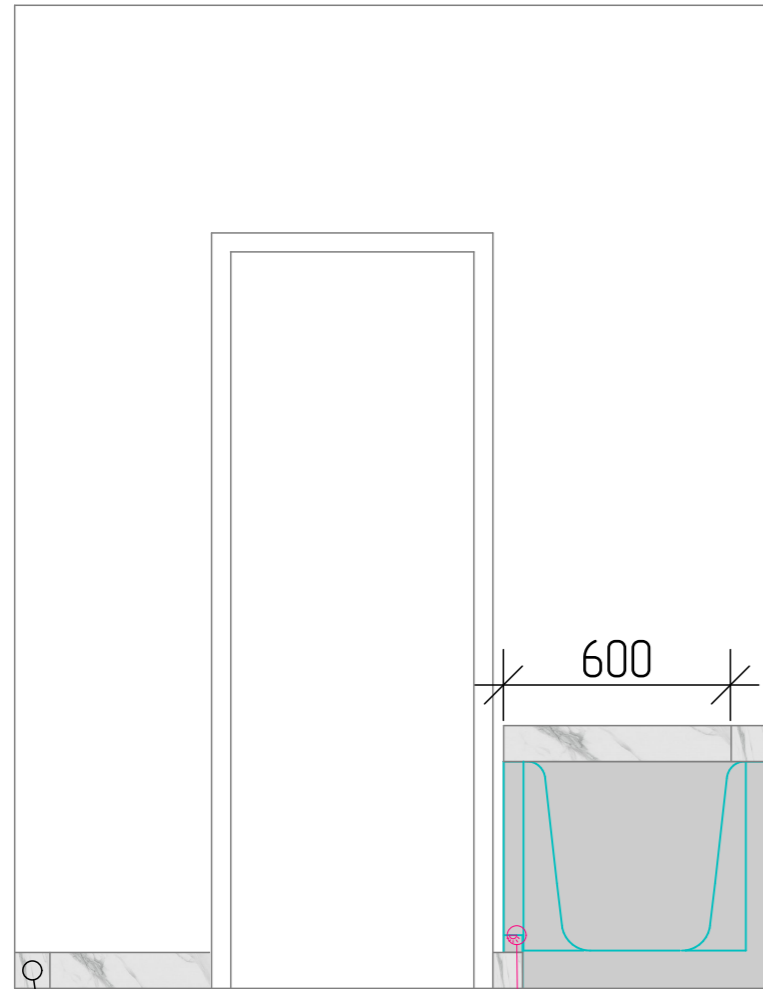

P-03

P-04

P-05

2000

1700

2000

350

Шов на плинтусе совместить со швом на плитке пола

Подсветка