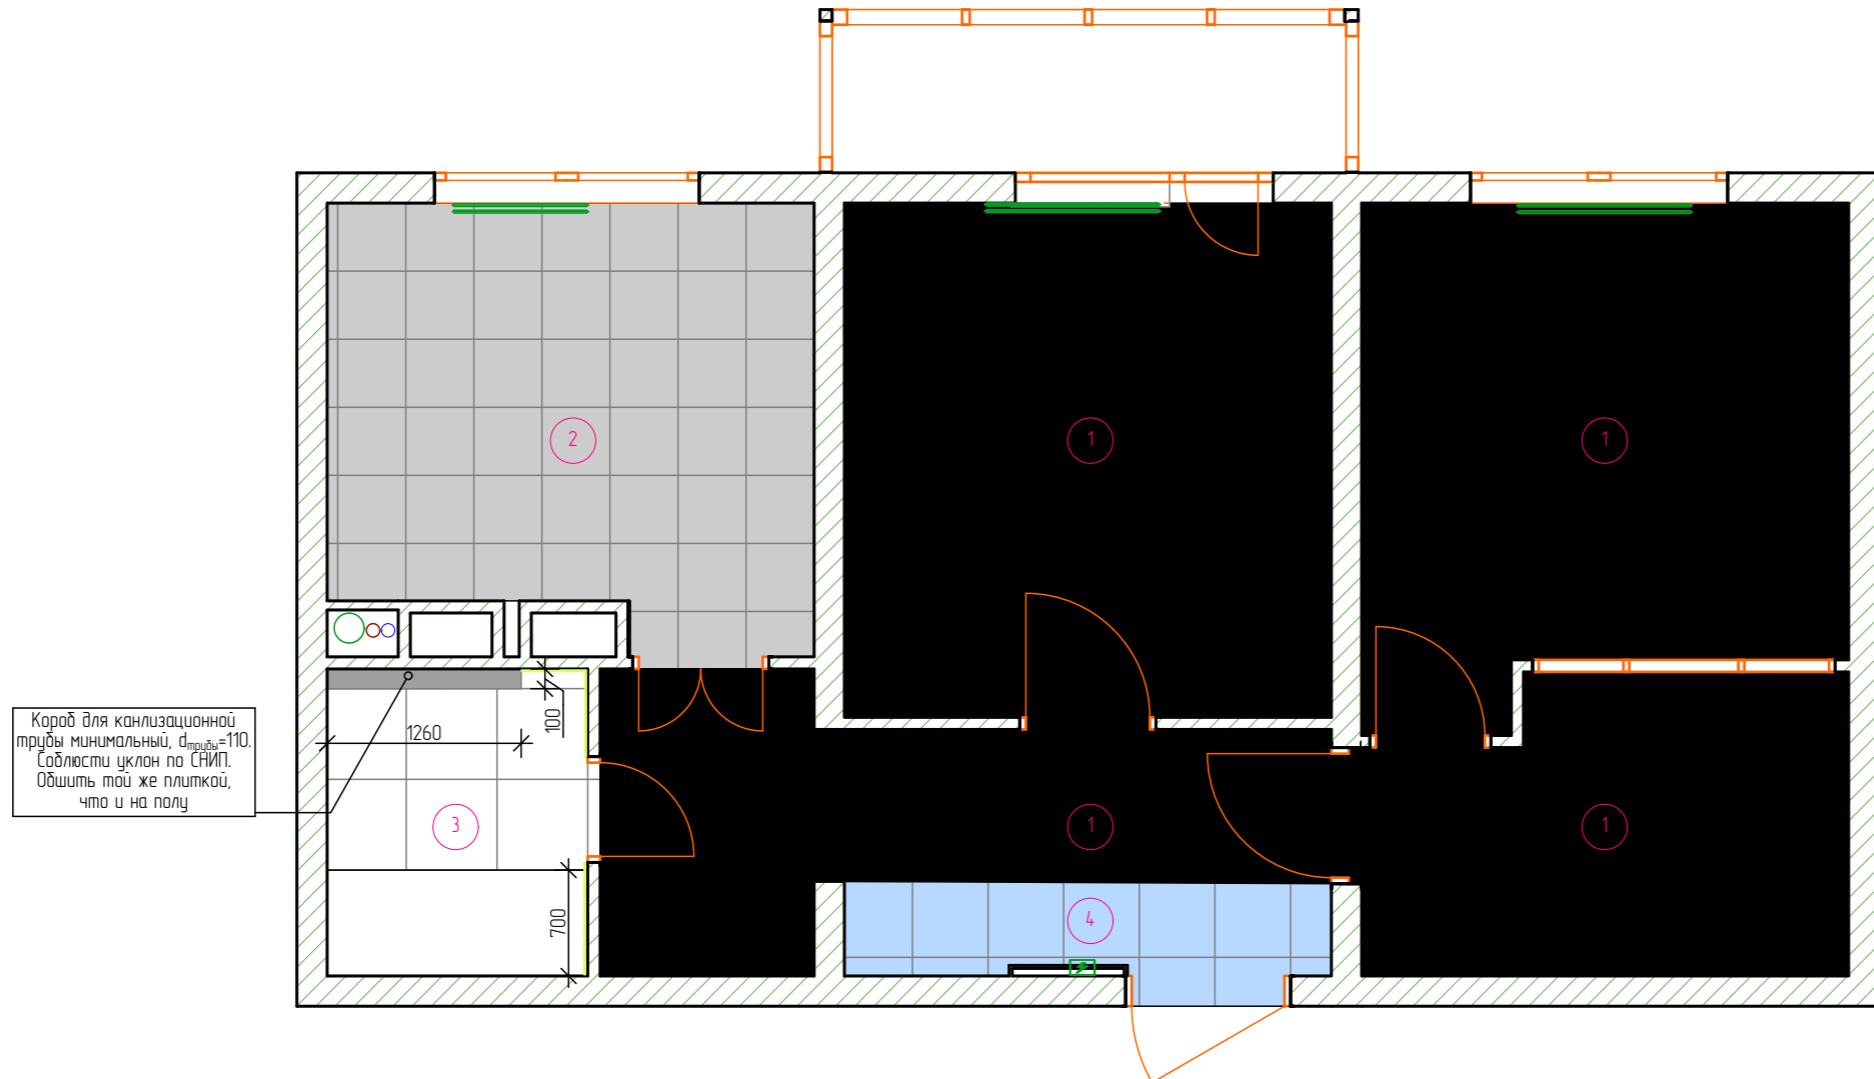

Напольные Покрытия			
Обозначение	Образец Штриховки	Тип Покрытия	Площадь Покрытия
1		Ламинат Когина 822 Дуб Патеж	33,75
2		Плитка Chic Sandy Grey 45x45	9,00
3		Керамогранит Монте Тиберио 60x60	2,50
4		Керамогранит Novogres Metafor Decor Azul 50x50	2,15

Плинтус Kerama Marazzi Монте Тиберио обрезной 9,5x60

Примечание:
Площади покрытий даны без учета запаса.

						Москва Ерино ЖК Елкино			
Изм	Кодч	Лист	№Док	Подп	Дата	Стадия	Лист	Листов	
						Дизайн-проект двухкомнатной квартиры	Р	12	20
Заказчик					2021				
Разработ					2021				
						План напольных покрытий с вариантом укладки 1:50			
						Дизайн-студия The Mint Fox