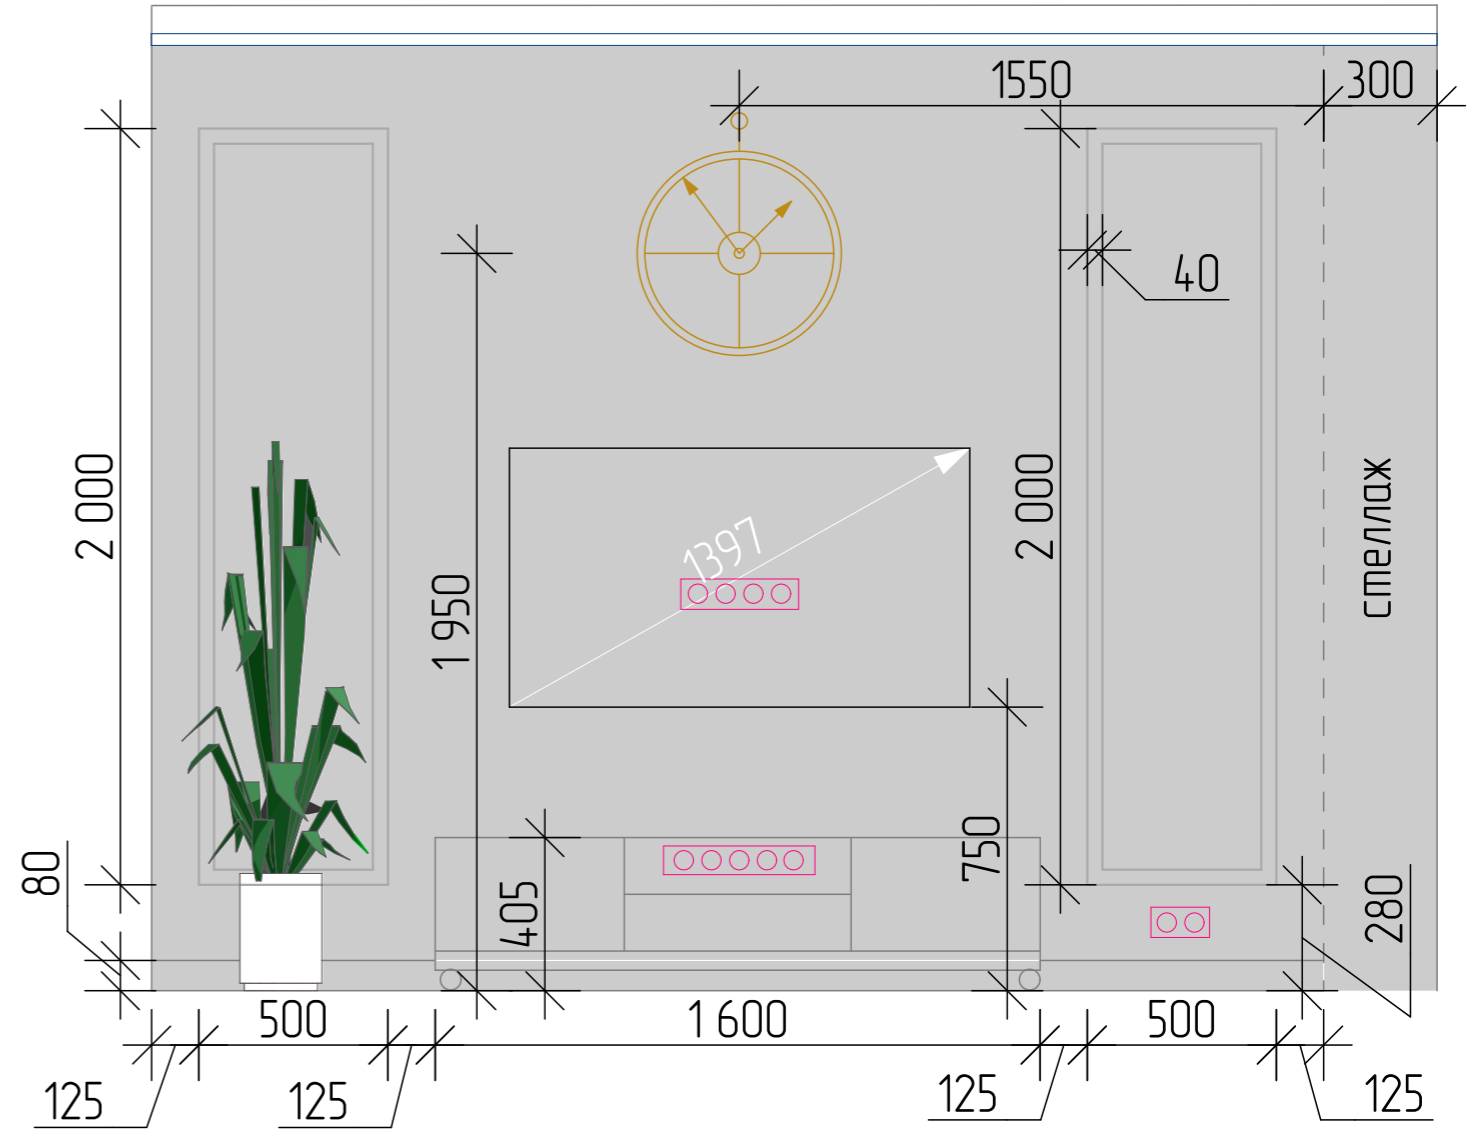

P-01

P-02

Примечание:

1. Все привязки даны в мм.
2. Все привязки даны от чистового пола.
3. Все привязки корректируются по месту.
4. Конструкция и габариты мебели и оборудования могут меняться в процессе комплектации и авторского надзора.

Москва Ерино ЖК Елкино

Изм	Колуч	Лист	№Док	Подп	Дата	Москва Ерино ЖК Елкино			
Заказчик					2021	Дизайн-проект двухкомнатной квартиры	Стадия	Лист	Листов
Разработ				2021	P		18	20	
						Разверткило стенам в гостиной 1:20	Дизайн-студия The Mint Fox