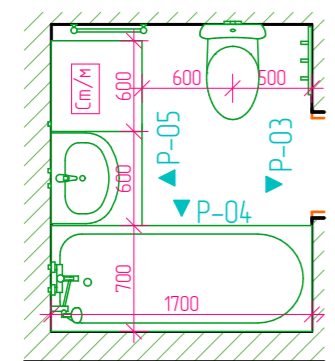

M 1:50

Условные обозначения

- Керамогранит Кегата Magazzi Ониче синий лаппатированный 60x119,5
- Керамогранит Кегата Magazzi Монте Тиберио обрезной 60x119,5
- Керамогранит Кегата Magazzi Монте Тиберио обрезной 60x60
- Плинтус Кегата Magazzi Монте Тиберио обрезной 9,5x60

Примечание:
1. Все привязки даны в мм.
2. Все привязки даны от чистового пола.
3. Все привязки корректируются по месту.
4. Конструкция и габариты мебели и оборудования могут меняться в процессе комплектации и авторского надзора.

						Москва Ерино ЖК Елкино		
Изм	Кодч	Лист	№Док	Подп	Дата			
Заказчик					2021	Дизайн-проект двухкомнатной квартиры		
Разработ					2021	Стадия	Лист	Листов
						P	19	20
						Разверткипо стенамв санузле1:20		
						Дизайн-студия The Mint Fox