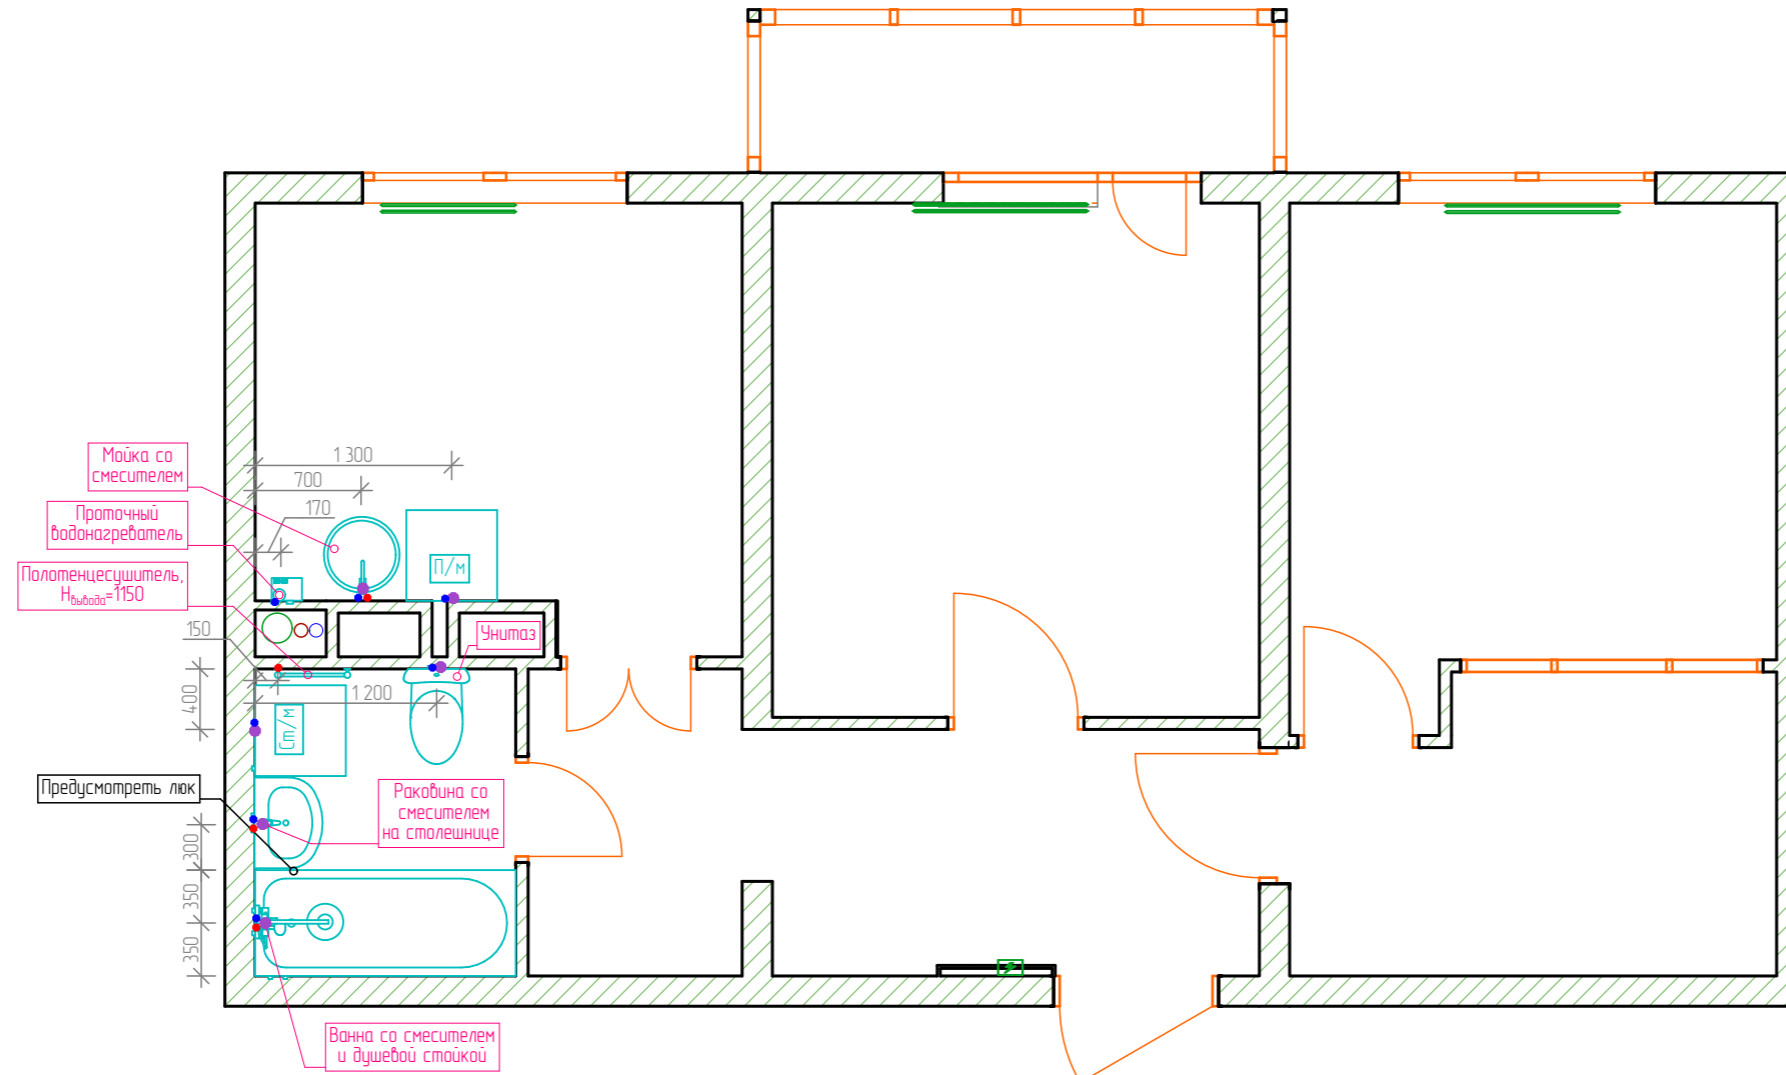

Условные обозначения

- вывод для горячей воды
- вывод для холодной воды
- сток канализации

Примечание:

1. Все привязки даны в мм.
2. Все привязки корректируются по месту
3. Конструкция и габариты мебели и оборудования могут меняться в процессе комплектации и авторского надзора.

						Москва Ерино ЖК Елкино			
Изм	Кодч	Лист	№Док	Подп	Дата	Дизайн-проект двухкомнатной квартиры	Стадия	Лист	Листов
							Р	17	20
Заказчик					2021	План размещения сантехники 1:50	Дизайн-студия The Mint Fox		
Разработ					2021