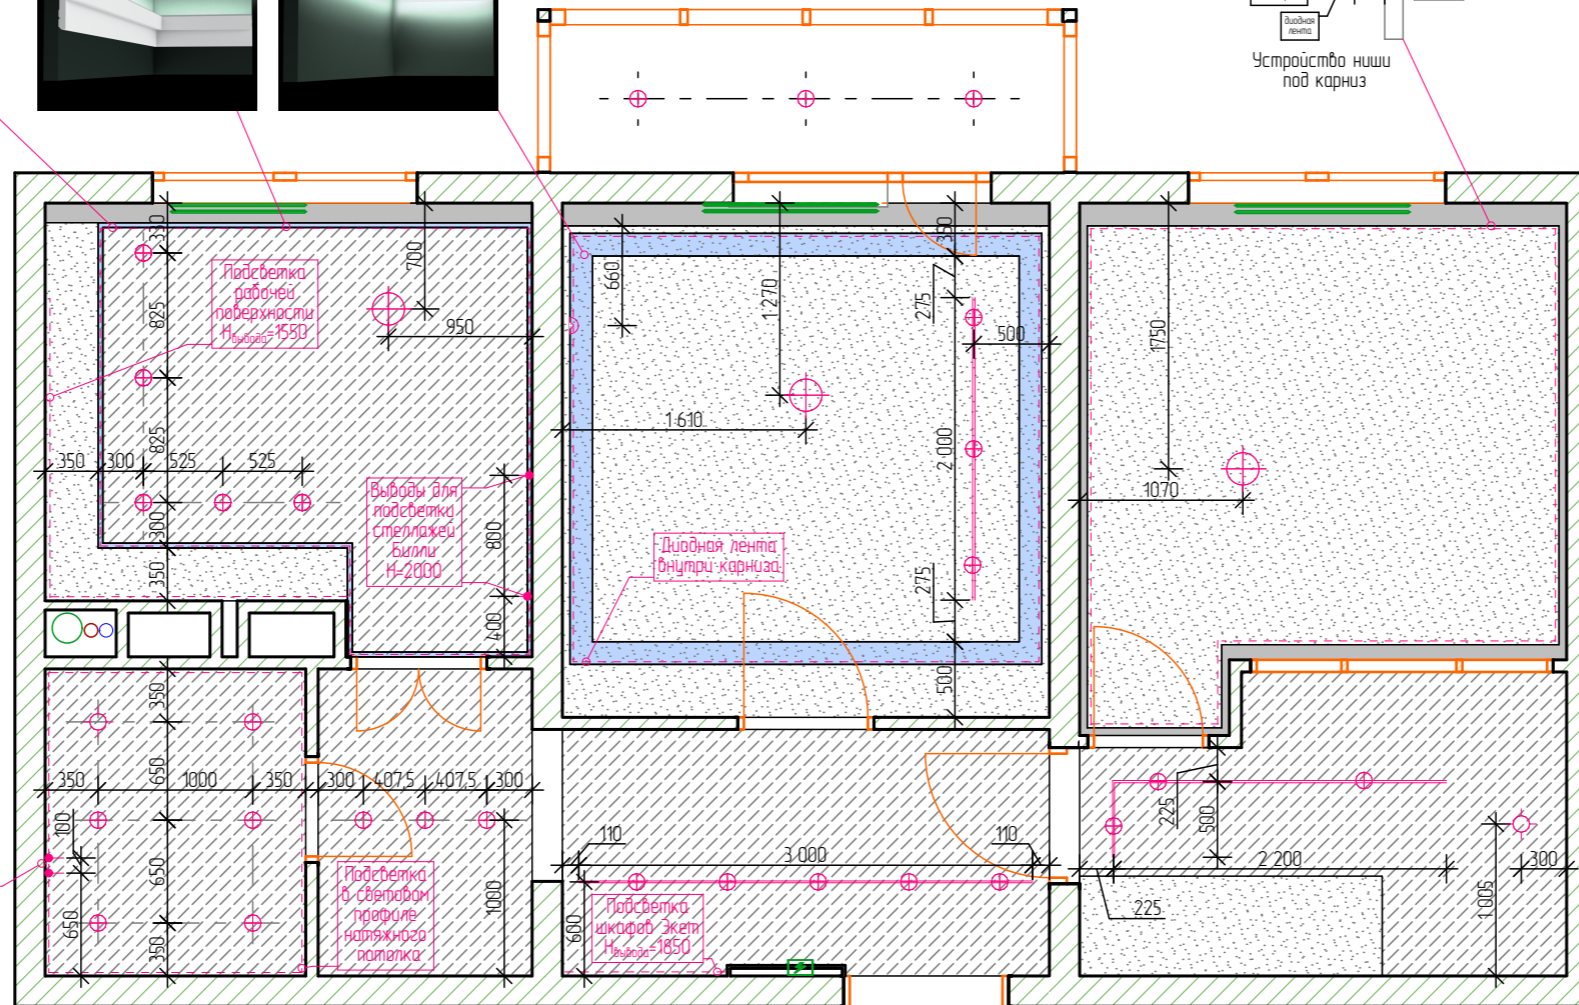

Карниз
Orac Decor C394 Steps,
цвет белый

Карниз
Orac Decor C395 Steps,
цвет синий

Условные обозначения

- ⊕ встраиваемый точечный светильник
- ⊕ трековый светильник
- ⊕ люстра
- ⊕ подвесной светильник
- ⊕ накладной точечный светильник
- - - - - длинная лента
- эл. вывод
- ⤷ бра