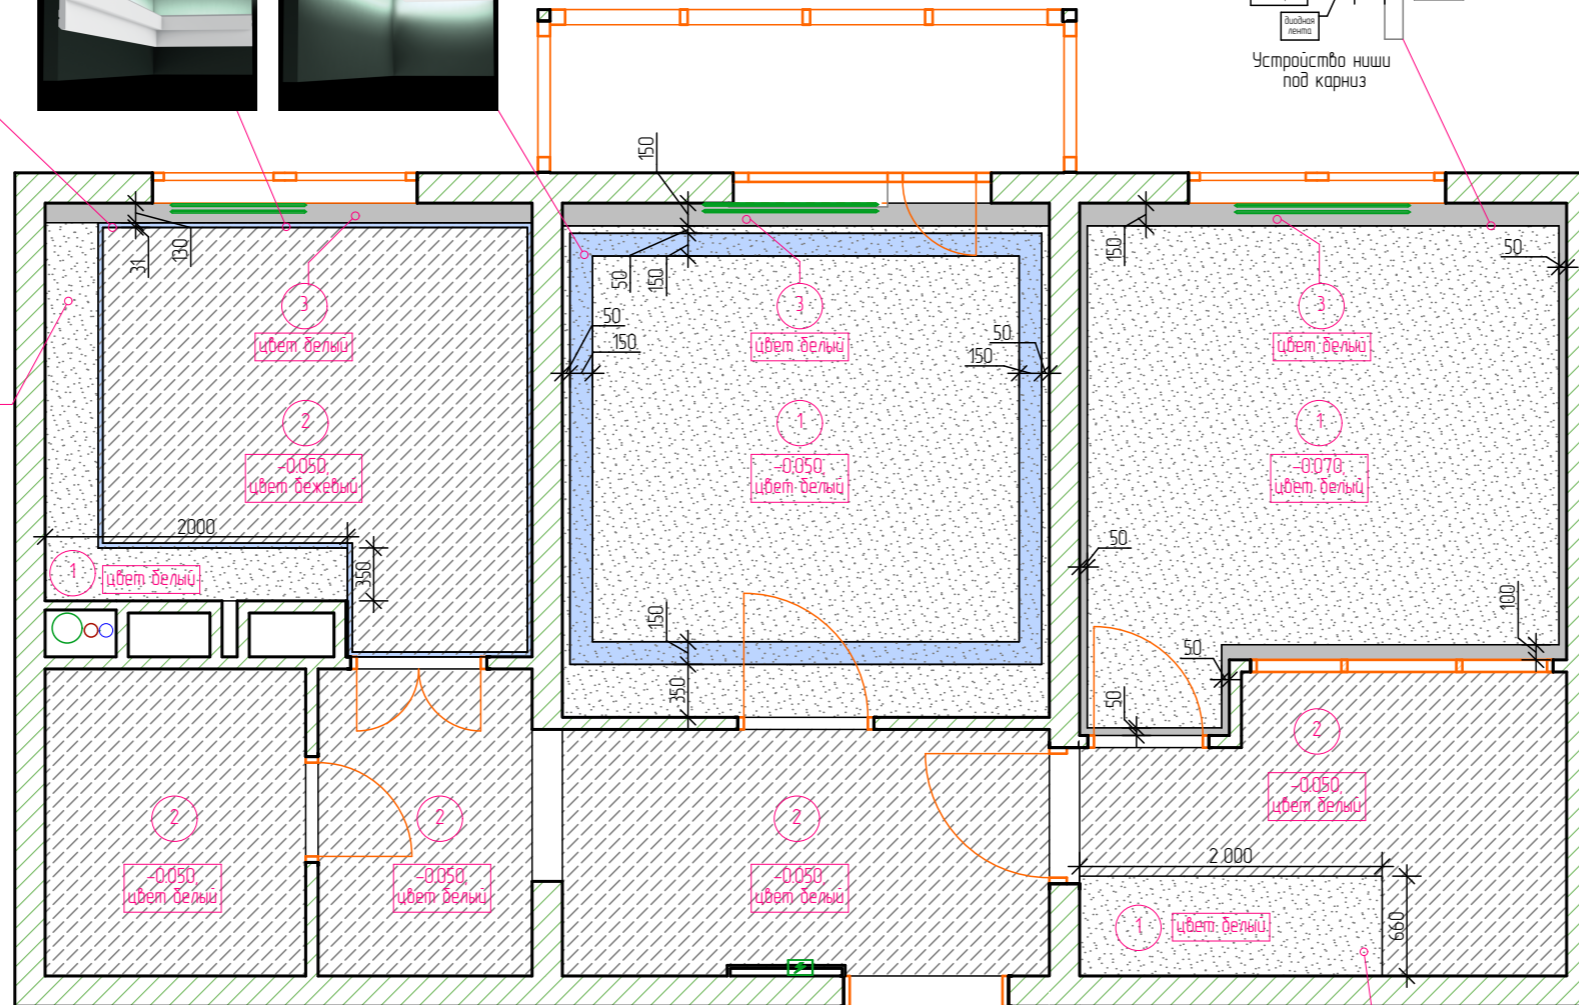

Карниз Ogas Decor C394 Steps, цвет белый

Карниз Ogas Decor C395 Steps, цвет синий

Место для кухни Леруа Мерлен, области Н=2290 от чист. пола. При выборе другой кухни, Н изменится

Место для гардероба Пакс, области Н=2390 от чист. пола (габариты гардероба 2000x660x2380)

Потолки			
Обозначение	Образец Штриховки	Тип Покрытия	Площадь Покрытия
1		Подшивной потолок	22,4
2		Натяжной потолок	23,3
3		Черновой потолок 0.000, цвет белый	2,0

Примечание:
1. Все привязки даны в мм.
2. За основной (исходный) уровень принять уровень потолка с учетом проведенных мероприятий по звукоизоляции.

						Москва Ерино ЖК Елкино		
Изм	Колуч	Лист	№Док	Подп	Дата	Дизайн-проект двухкомнатной квартиры		
Заказчик					2021	Стадия	Лист	Листов
Разработ					2021	P	13	20
План потолков 1:50						Дизайн-студия The Mint Fox