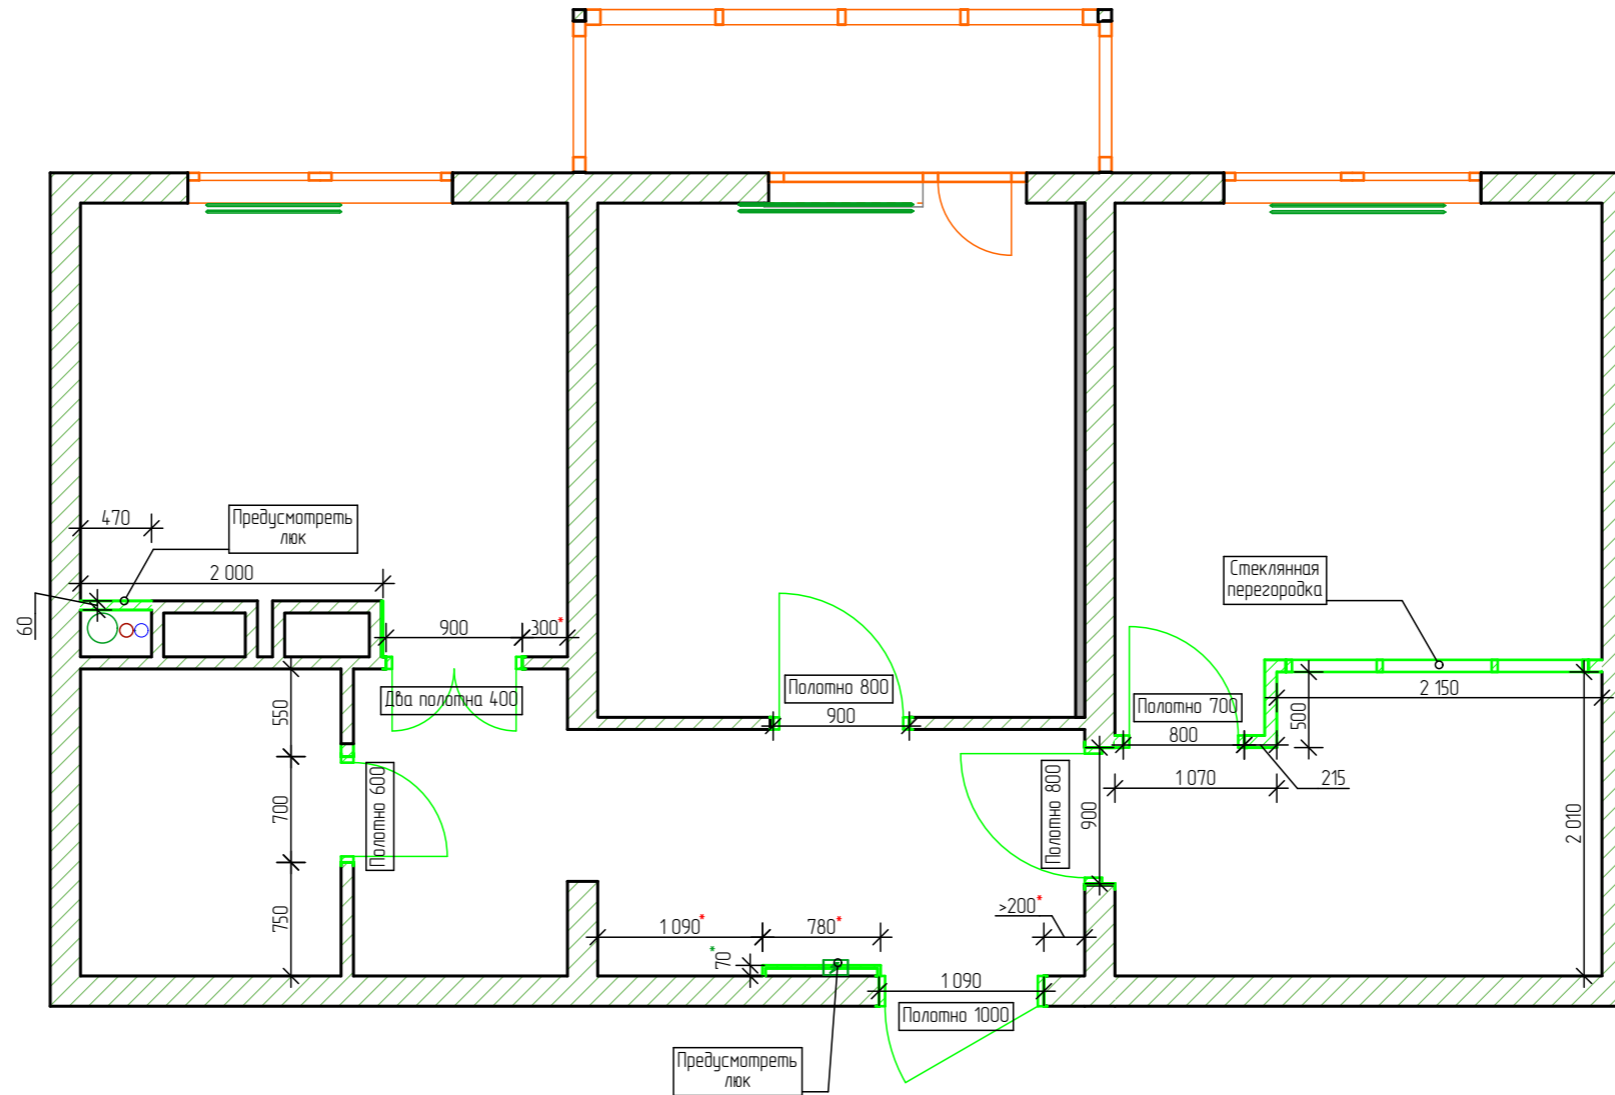

Условные обозначения

- ▬▬▬▬▬ Возводимые перегородки, толщина 80 мм, если не указано иное
- Звукоизоляция Изоплат 25
- Соблюсти размеры в процессе установки новых дверей
- Размер корректируется в зависимости от размера нового щитка и способа его установки

						Москва Ерино ЖК Елкинс					
Изм	Кодч	Лист	№Док	Подп	Дата	Дизайн-проект двухкомнатной квартиры			Стадия	Лист	Листов
									Р	03	20
Заказчик						План возводимых стен и перегородок 1:50			Дизайн-студия The Mint Fox		
Разработ