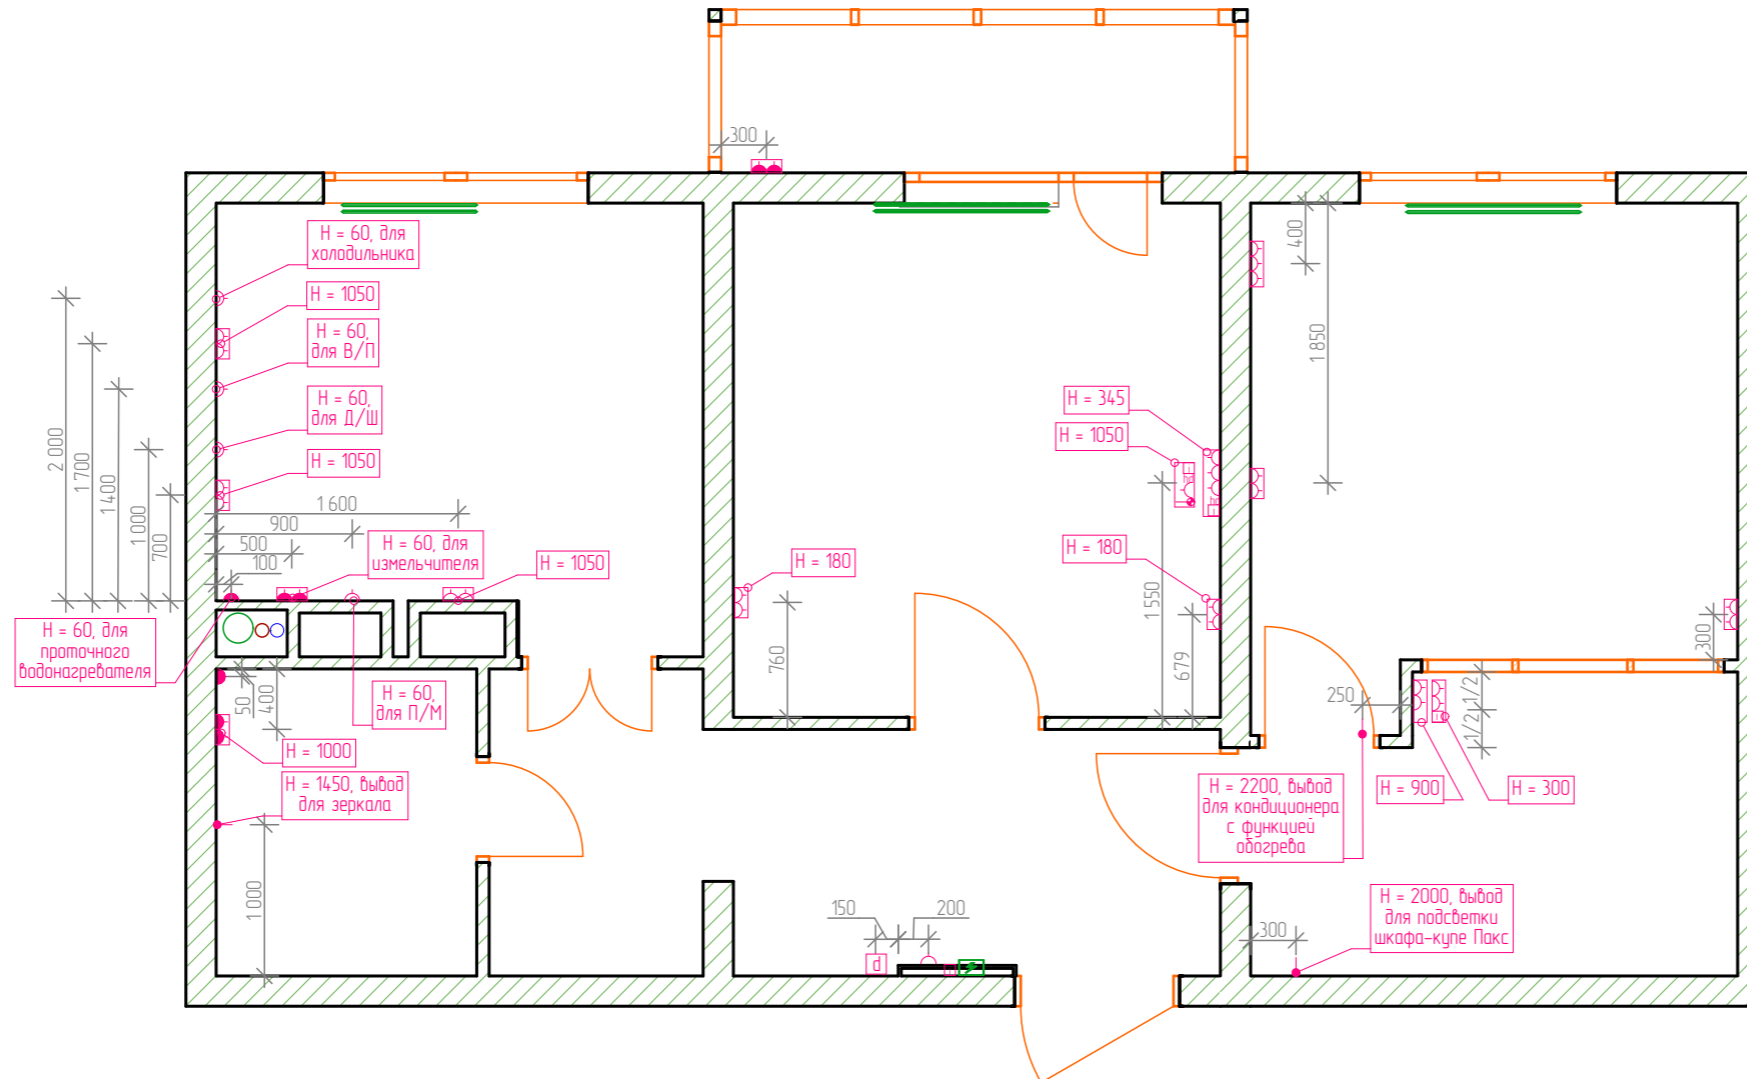

Условные обозначения

- розетка 220v (H=300, если не указано иное)
- розетка влагозащищенная 220v (H=300, если не указано иное)
- эл. вывод
- tv вывод
- вывод домофон (H=1150)
- вывод интернет
- вывод HDMI

Примечание:

1. Все привязки даны в мм.
2. Привязки даны относительно осей розетки или блока розеток.
3. Для возможности редактирования рекомендуется оставлять выходы достаточной длины.
4. Расположение электрики на кухне уточнить после выбора кухонного гарнитура.

						Москва Ерино ЖК Елкино			
Изм	Колуч	Лист	№Док	Подп	Дата	Дизайн-проект двухкомнатной квартиры	Стадия	Лист	Листов
					2021		Р	16	20
Заказчик					2021	План размещения розеток 1:50	Дизайн-студия The Mint Fox		
Разработ