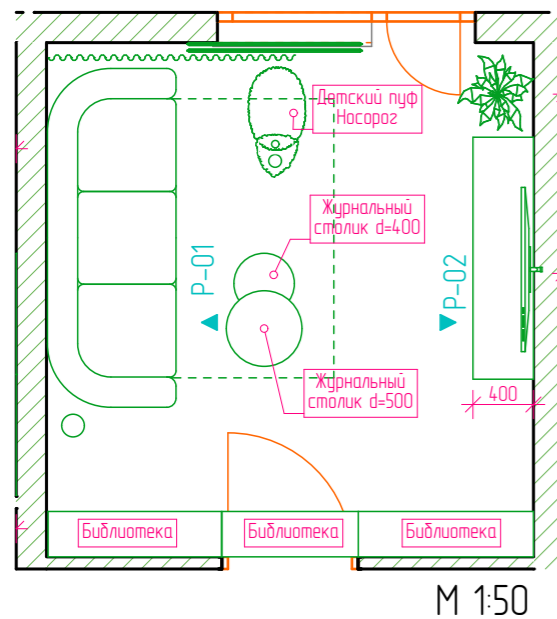

P-01

P-02

Примечание:

1. Все привязки даны в мм.
2. Все привязки даны от чистового пола.
3. Все привязки корректируются по месту.
4. Конструкция и габариты мебели и оборудования могут меняться в процессе комплектации и авторского надзора.

Москва Ерино ЖК Елкино

Изм	Колуч	Лист	№Док	Подп	Дата	Москва Ерино ЖК Елкино			
Заказчик					2021	Дизайн-проект двухкомнатной квартиры	Стадия	Лист	Листов
Разработ				2021	P		18	20	
						Разверткило стенам в гостиной 1:20	Дизайн-студия The Mint Fox