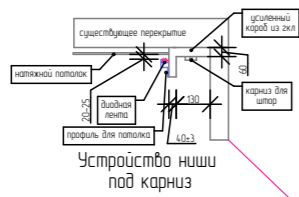

Карниз
Orac Decor C394 Steps,
цвет белый

Карниз
Orac Decor C395 Steps,
цвет синий

Условные обозначения

- ⊕ встраиваемый точечный светильник
- ⊕ трековый светильник
- ⊕ люстра
- ⊕ подвесной светильник
- ⊕ накладной точечный светильник
- - - - - длинная лента
- эл. вывод
- ⤷ бра

						Москва Ерино ЖК Елкино		
Изм	Колуч	Лист	№Док	Подп	Дата			
Заказчик					2021	Дизайн-проект двухкомнатной квартиры		
Разработ					2021	Стадия	Лист	Листов
						P	14	20
						План размещения светильников 1:50		
						Дизайн-студия The Mint Fox