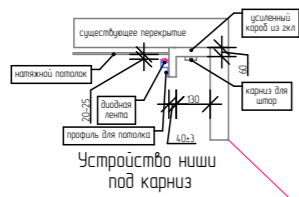

Карниз Ogas Decor C394 Steps, цвет белый

Карниз Ogas Decor C395 Steps, цвет синий

Условные обозначения

- встраиваемый точечный светильник
- трековый светильник
- люстра
- неоновая вывеска
- накладной точечный светильник
- диодная лента
- эл. вывод
- бра
- выключатель одноклавишный
- выключатель двухклавишный

Примечание:

1. Все привязки даны в мм.
2. Привязки даны относительно осей выключателя или блока выключателей.
3. Выключатель или блок выключателей расположить на высоте 900 мм, если не указано иное.
4. Выключатель или блок выключателей расположить горизонтально, если не указано иное.
5. Выключатель А включается одновременно с принудительной вытяжкой. Таймер на 30 секунд после включения света и 5 минут после выключения света.

						Москва Ерино ЖК Елкинс		
Изм	Кодч	Лист	№Док	Подп	Дата			
						Дизайн-проект двухкомнатной квартиры		
						Стадия	Лист	Листов
						Р	15	20
						Схема включения светильников 1:50		
						Дизайн-студия The Mint Fox