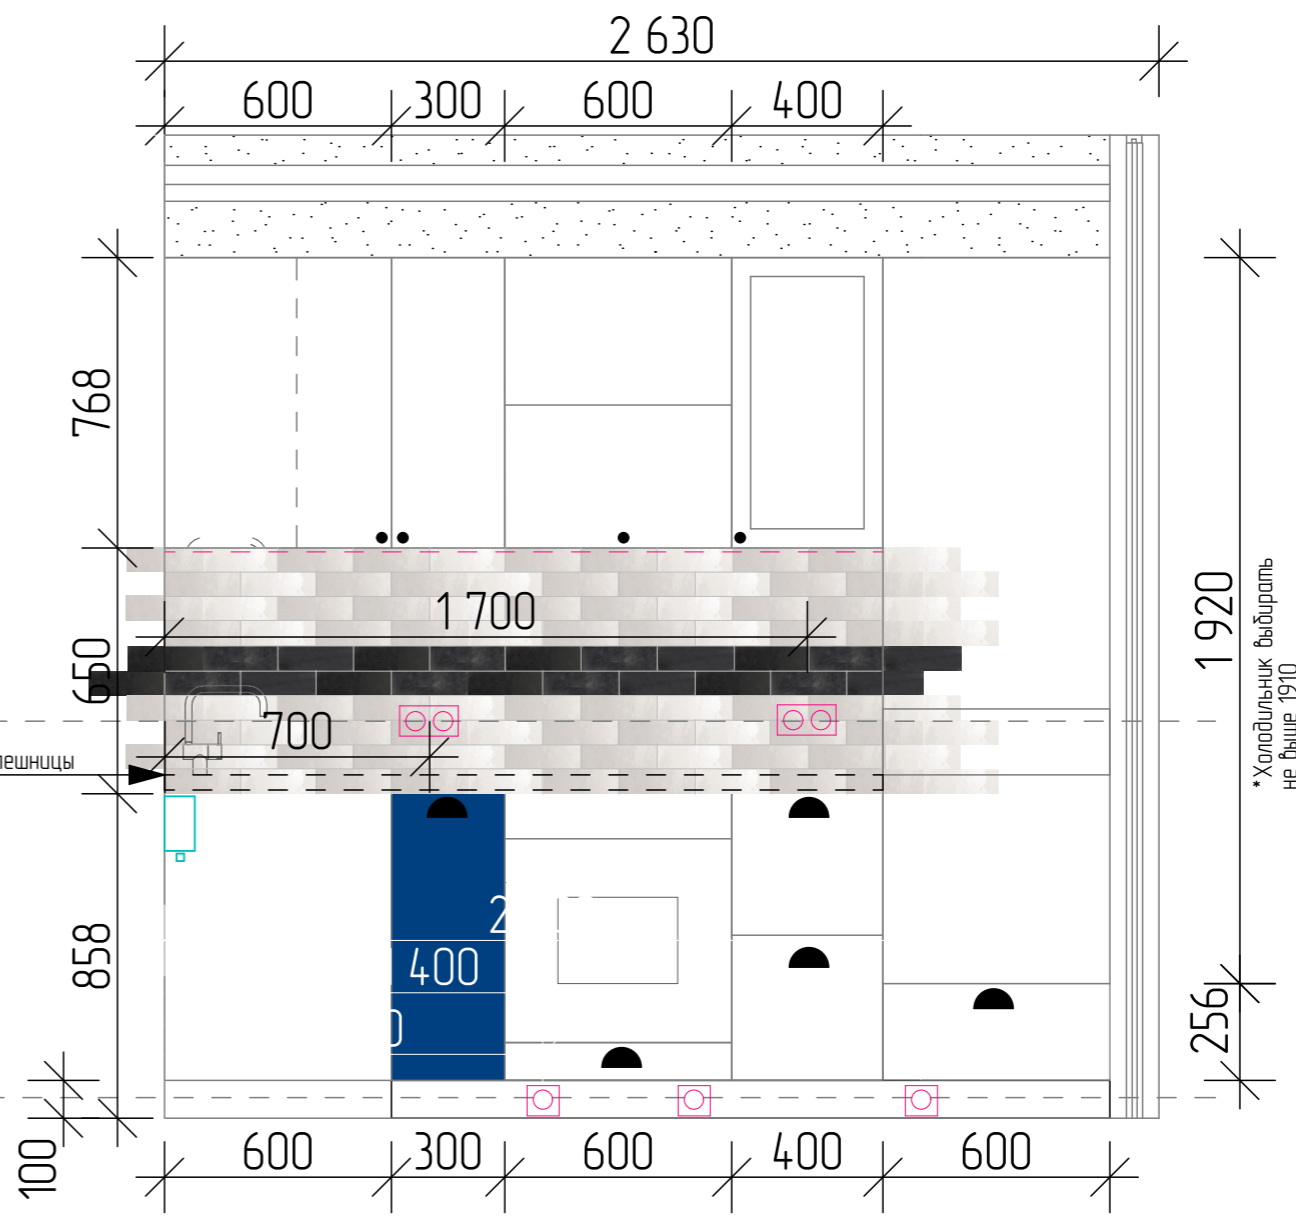

P-06

P-07

* Холодильник выбирать не выше 1910